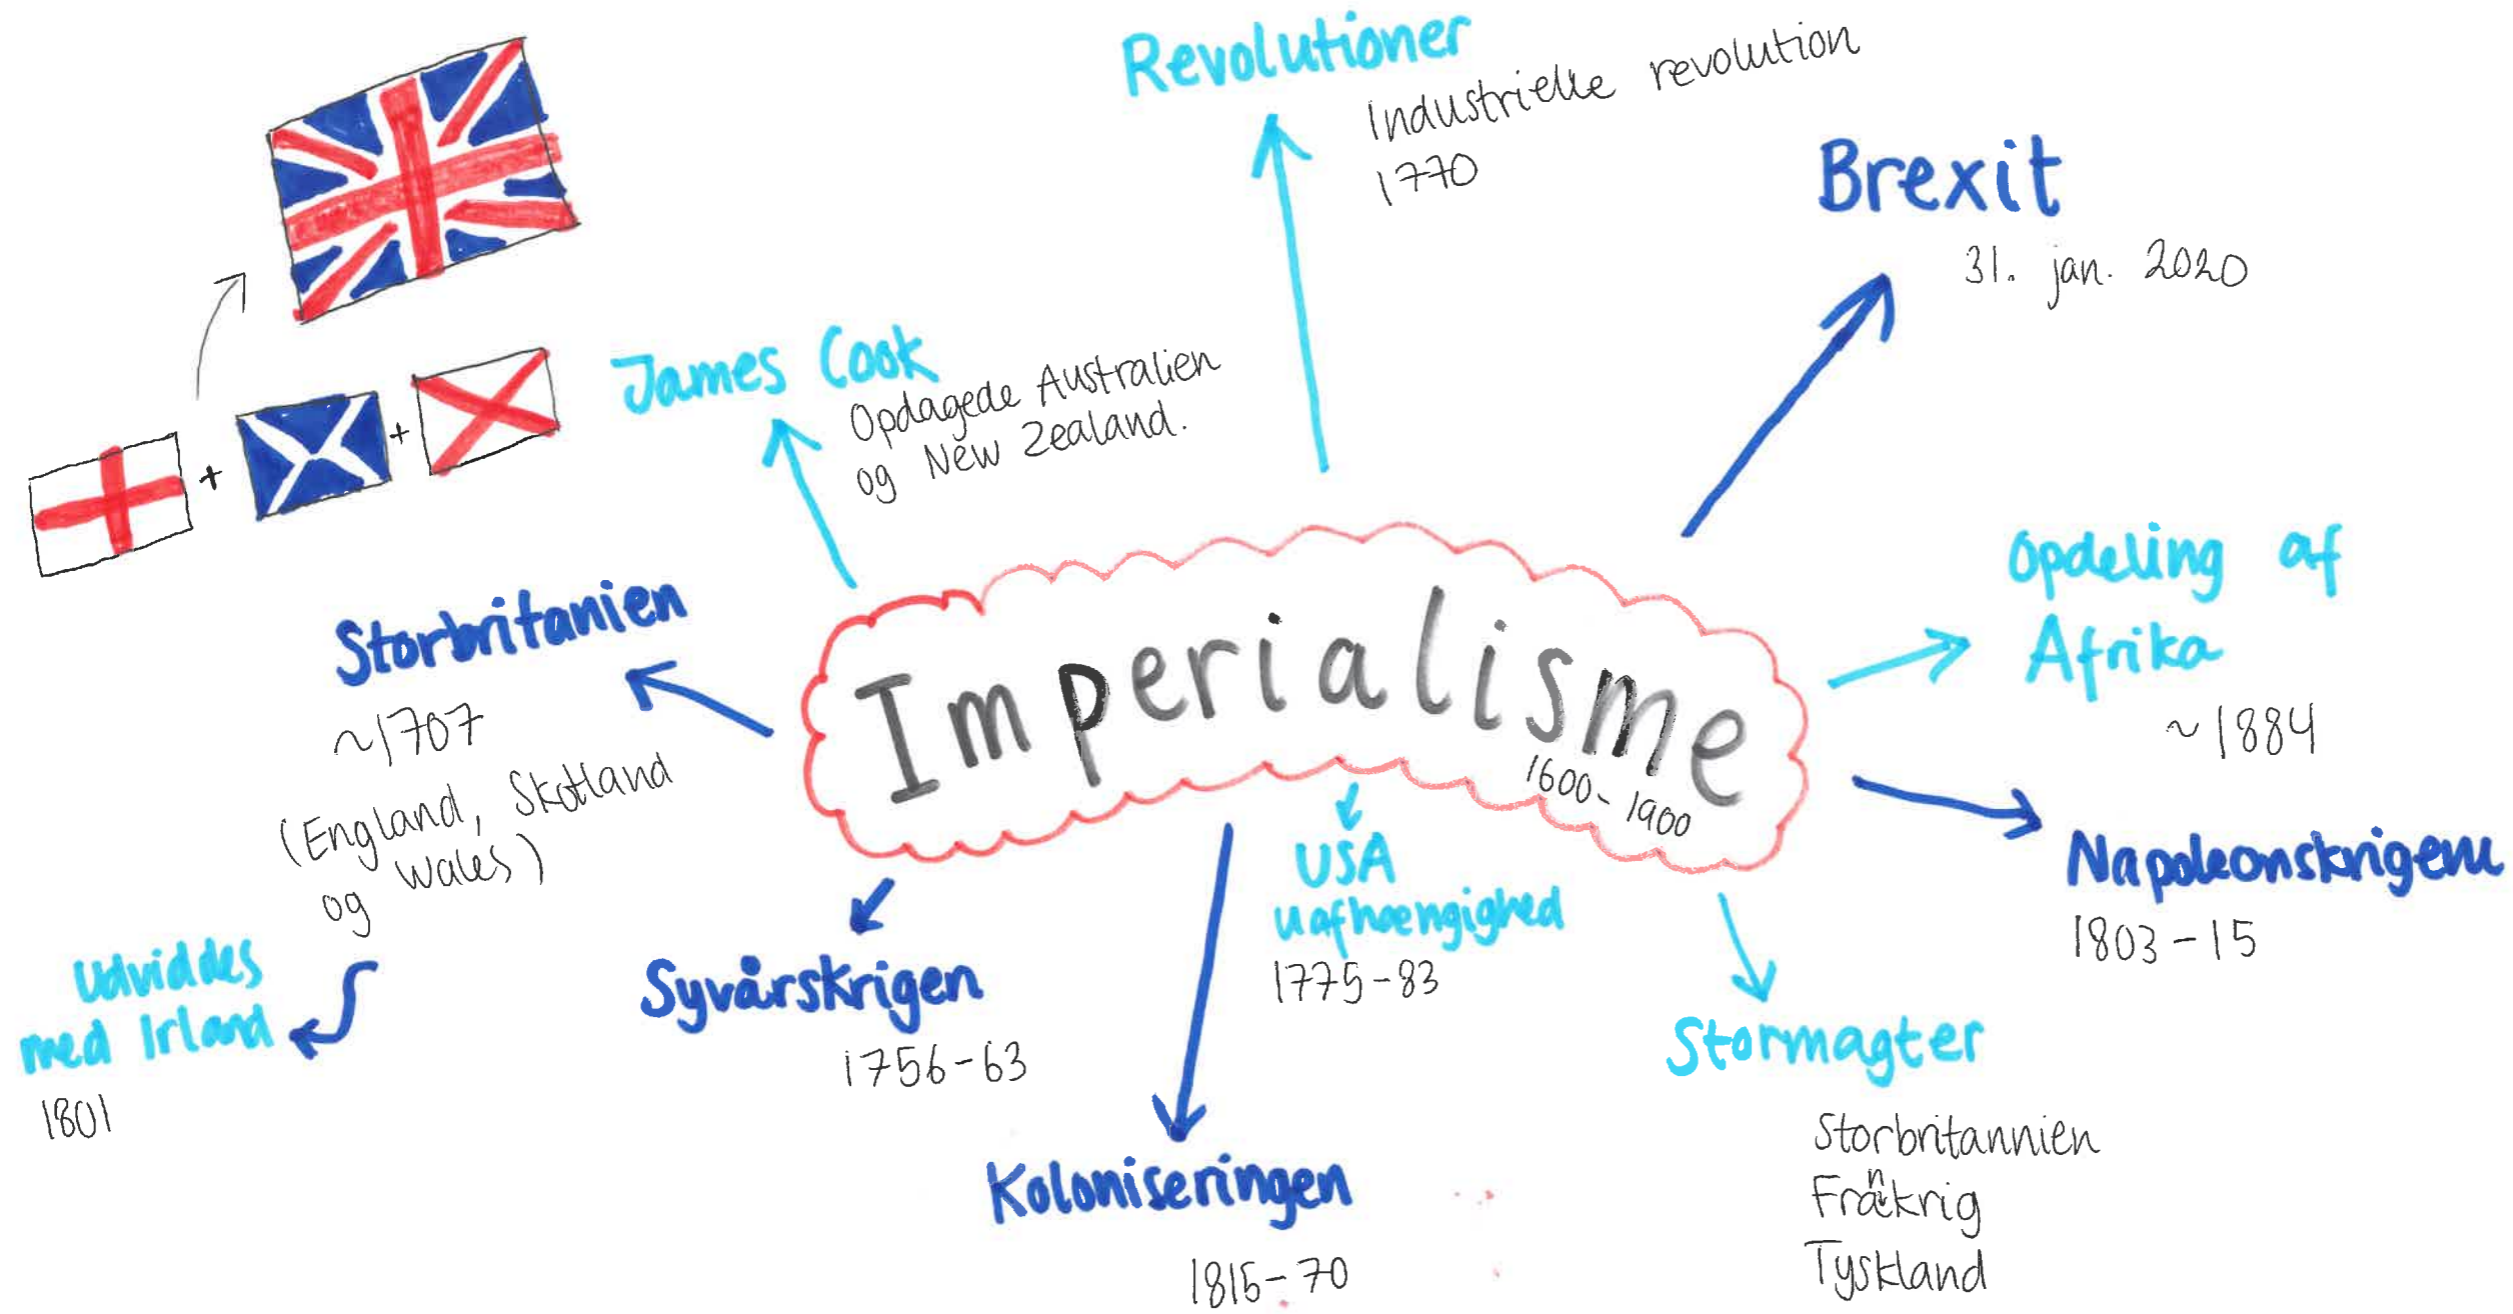

Dronning Victoria
~ 1837-1901

Storbritannien
dannes
~ 1707

England, Skotland
& Wales

↪ 1801
+ Irland

RULE BRITANNIA

[1600-1900]

Splittet
religiøs og
politiske

engelske borgerkrig
(1642-1651)

begyndelsen af 1700-tallet
blev de frontløbere
(england)

1901 udvides med
Irland

Irland, England og
Skotland

Brexit (udtrædelse
af EU)

England lå geografisk
gode placeret i
Atlantehavet +
stærk kapitalistisk
tankegang

1859

Charles Darwin

Suez kanalen

1901
Dronning
Victoria

1870-1914 - kapløb om
Kolonierne

Magtbalance

Global Stormagt

England, Skotland, Wales og Nordirland

Syvårskrigen

~~Storbritannien~~
Storbritannien
Grunlægges 1707

1801
Udvides med
Irland

Kolonier

Charles Darwin
(1859)

James Cook

Åbningen af
Suez-kanalen
1869

1815
Det bliver rigtig
Udviert efter Napoleonskrigen