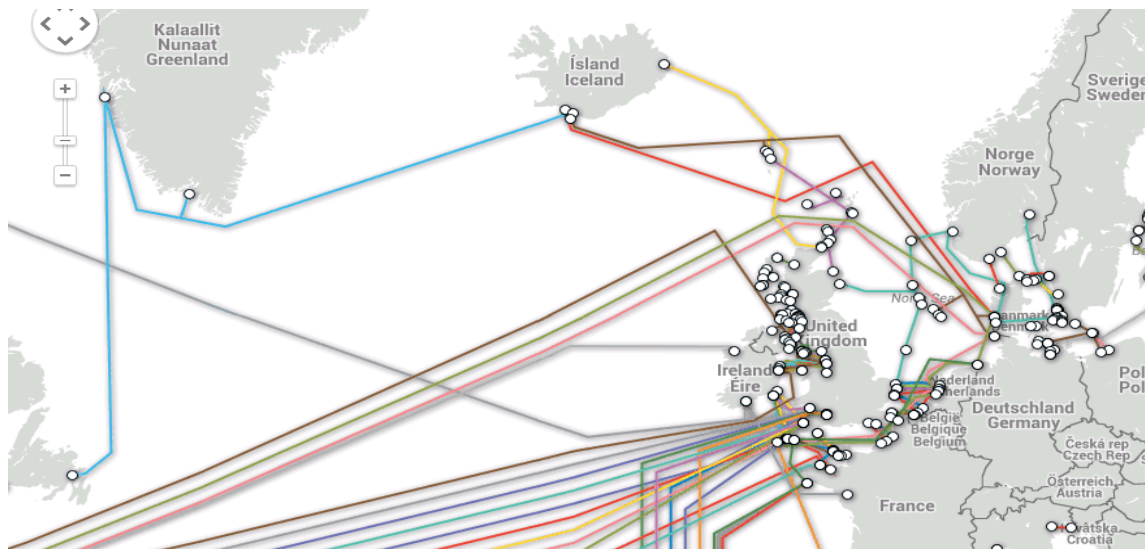

Internet: Submarine cables

Gå ind på:

Submarinecablemap.com

- Hvorfor er der mange kabler over Atlanten?
- Vælg nogle forskellige kabler ud: Hvor langt er kablet? Hvem ejer det?
- Hvad sker der ved brud på kablet mellem Grønland og Island?

Et undersøisk kabel mellem Storbritannien og Shetlandsøerne er blevet beskadiget, og internet og telefondækning er derfor delvist nede på øerne.

Det skriver BBC, som oplyser, at lokale betjente er sendt på patrulje for at berolige indbyggerne.