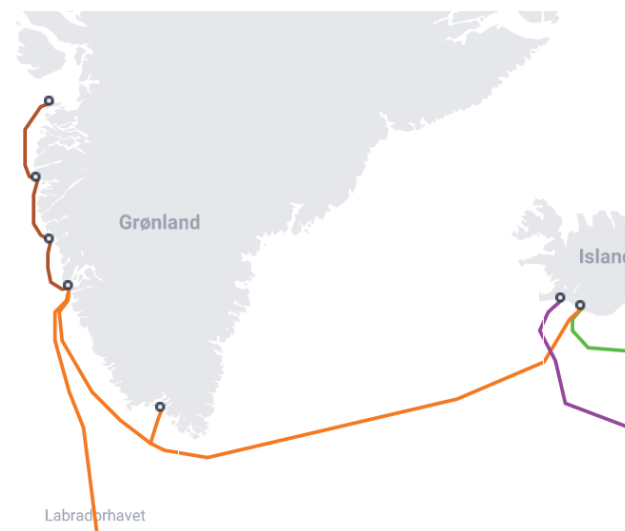

Internet: Submarine cables

Gå ind på:

Submarinecablemap.com

- Hvorfor er der mange kabler over Atlanten?
- Vælg nogle forskellige kabler ud: Hvor langt er kablet? Hvem ejer det?
- Hvad sker der ved brud på kablet mellem Grønland og Island?

Internet i Grønland

Internet i Grønland (Qaqortoq)

Internettet i Grønland

Internettet i Grønland

Kan I finde det/de berørte kabler?

www.submarinecablemap.com

Intet internet på Shetlandsøerne efter skader på kabel

20. okt. 2022, 13:57

Øen Yell er en nordlig ø, som er en del af Shetlandsøerne. (ARKIV). Foto: William Edwards / Scanpix Denmark

af Ritzau

Butikker kan ikke tage kreditkort, og telefonnettet er nede på Shetlandsøerne efter skader på kabel.

Et undersøisk kabel mellem Storbritannien og Shetlandsøerne er blevet beskadiget, og internet og telefondækning er derfor delvist nede på øerne.

Det skriver BBC, som oplyser, at lokale betjente er sendt på patrulje for at berolige indbyggerne.