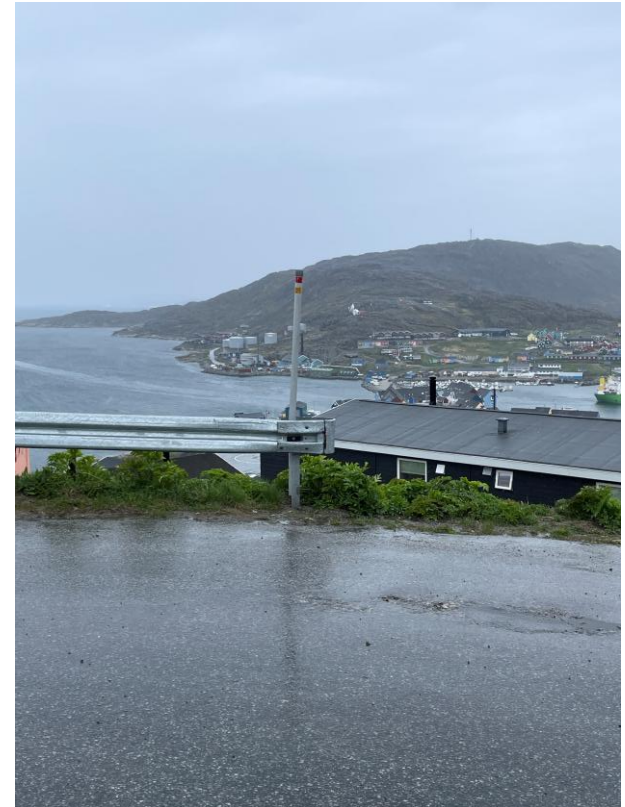

Internettet i Grønland